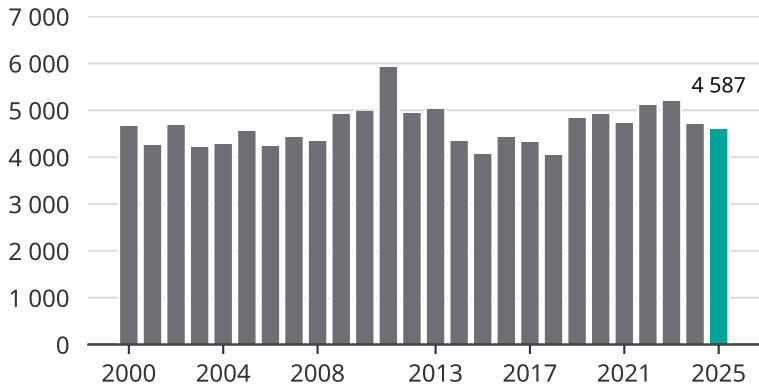

Cykelstöder i Malmö 2000–2025

Källa: Brå. Observera att 2025 års siffror fortfarande är preliminära.