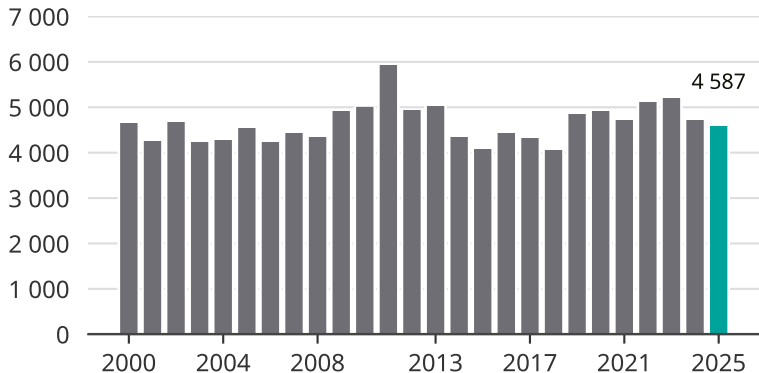

# Cykelstöder i Malmö 2000–2025

Källa: Brå. Observera att 2025 års siffror fortfarande är preliminära.