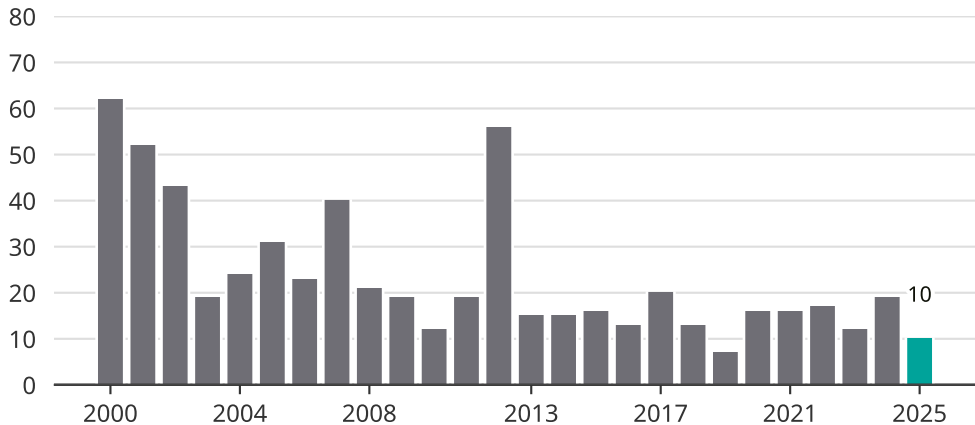

Cykelstöder i Karlsborg 2000–2025

Källa: Brå. Observera att 2025 års siffror fortfarande är preliminära.