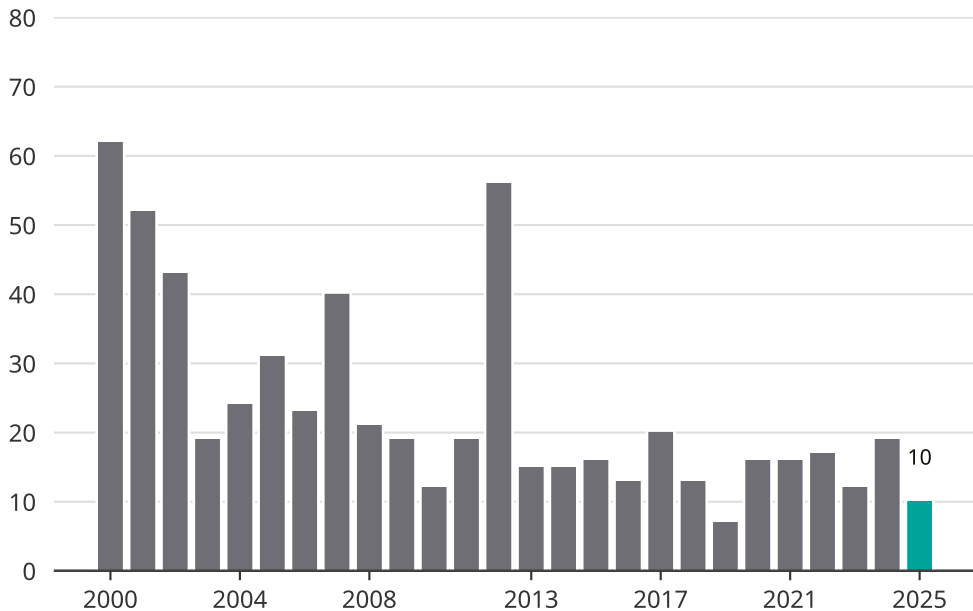

Cykelstöder i Karlsborg 2000–2025

Källa: Brå. Observera att 2025 års siffror fortfarande är preliminära.