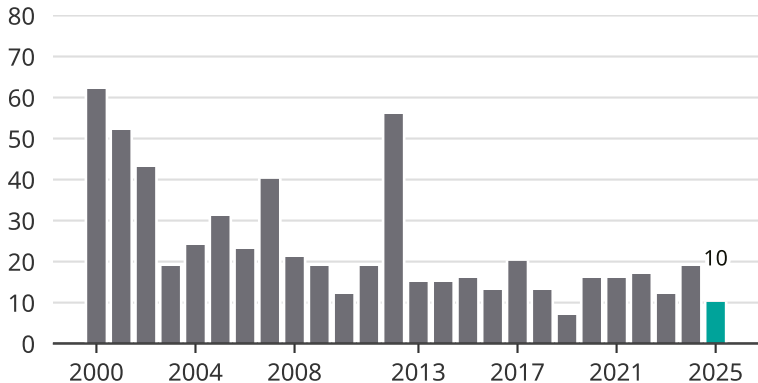

Cykelstöder i Karlsborg 2000–2025

Källa: Brå. Observera att 2025 års siffror fortfarande är preliminära.