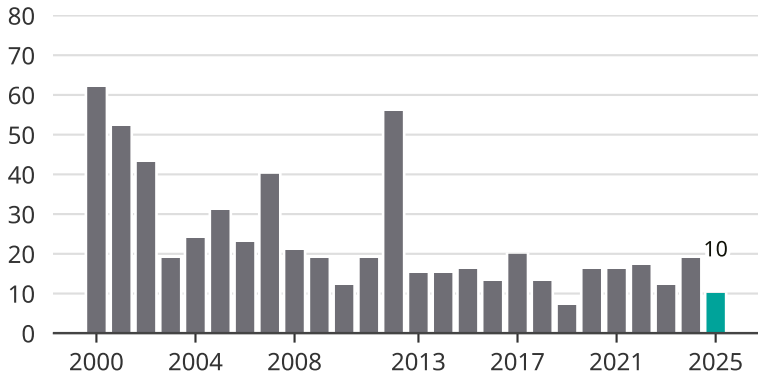

Cykelstöder i Karlsborg 2000–2025

Källa: Brå. Observera att 2025 års siffror fortfarande är preliminära.