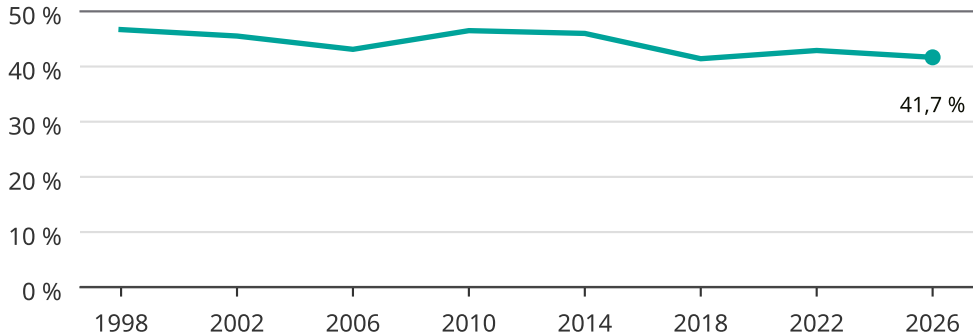

# Kvinnor som kandiderar

Andel per val till kommunfullmäktige i Solna

Källa: SCB/Valmyndigheten. För 2026 gäller det anmälda kandidater 2026-06-15.