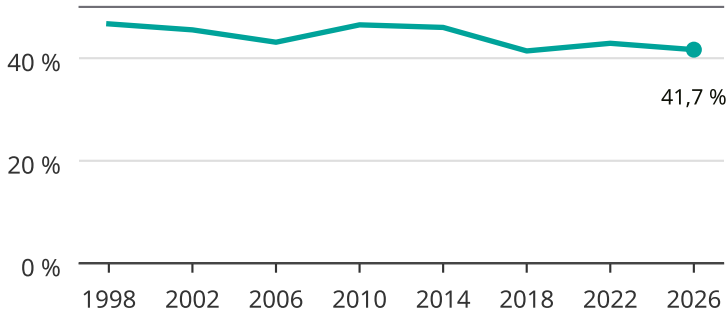

# Kvinnor som kandiderar

Andel per val till kommunfullmäktige i Solna

Källa: SCB/Valmyndigheten. För 2026 gäller det anmälda kandidater 2026-06-15.