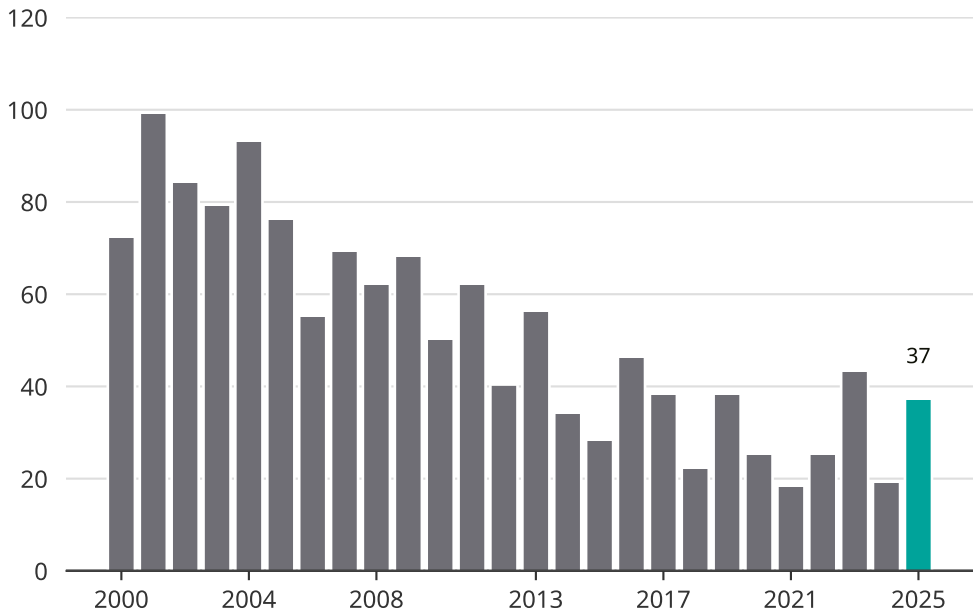

Cykelstöder i Leksand 2000–2025

Källa: Brå. Observera att 2025 års siffror fortfarande är preliminära.