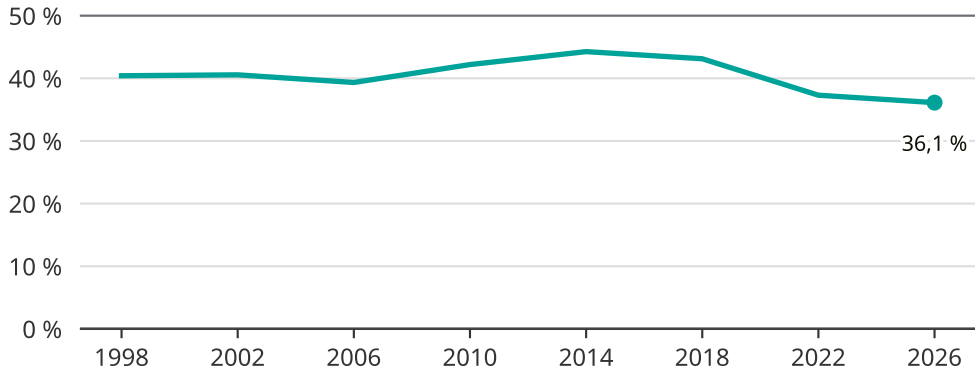

Kvinnor som kandiderar

Andel per val till kommunfullmäktige i Järfälla

Källa: SCB/Valmyndigheten. För 2026 gäller det anmälda kandidater 2026-05-07.