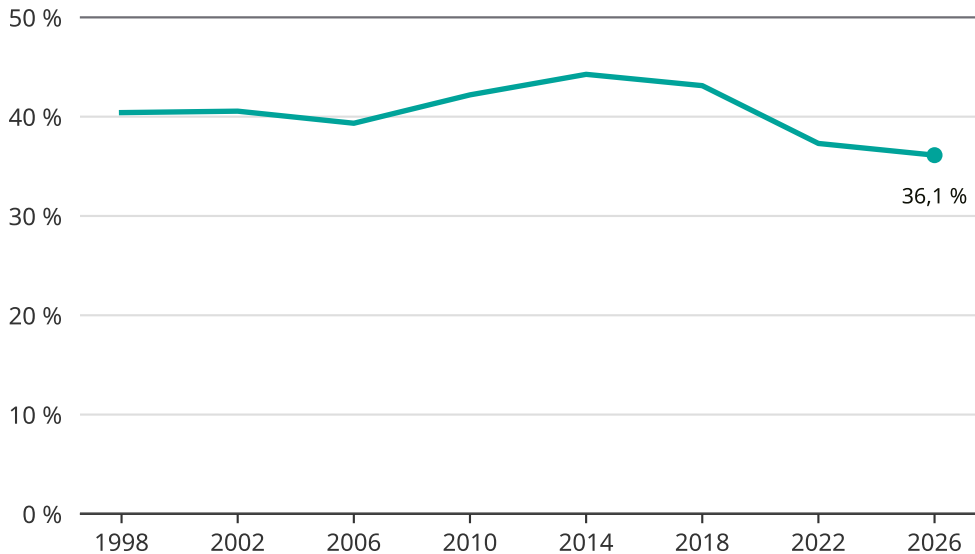

Kvinnor som kandiderar

Andel per val till kommunfullmäktige i Järfälla

Källa: SCB/Valmyndigheten. För 2026 gäller det anmälda kandidater 2026-05-07.