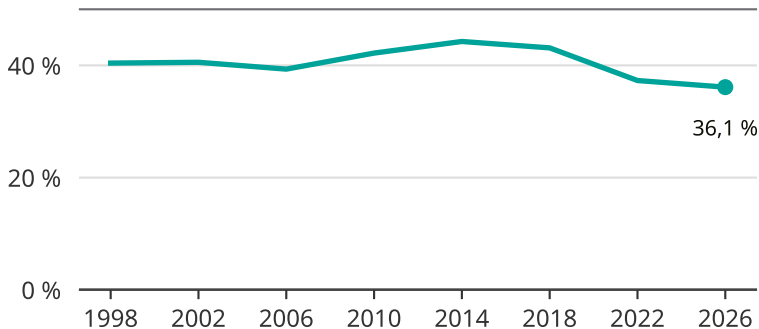

Kvinnor som kandiderar

Andel per val till kommunfullmäktige i Järfälla

Källa: SCB/Valmyndigheten. För 2026 gäller det anmälda kandidater 2026-05-07.