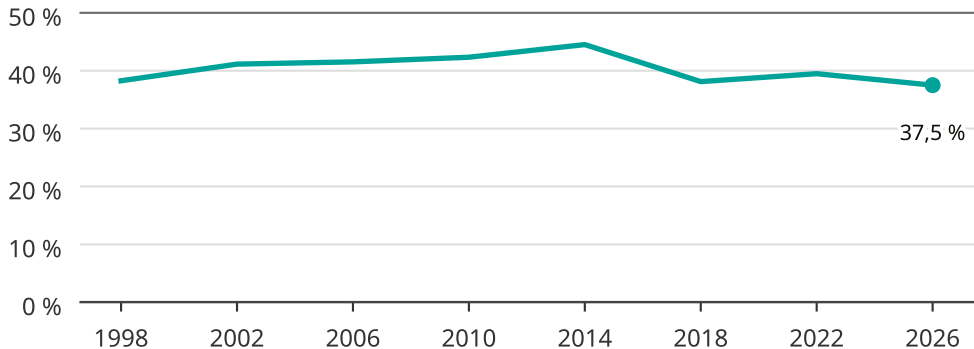

# Kvinnor som kandiderar

Andel per val till kommunfullmäktige i Linköping

Källa: SCB/Valmyndigheten. För 2026 gäller det anmälda kandidater 2026-06-15.