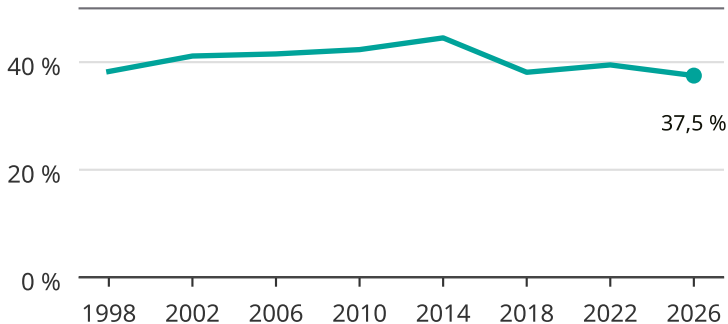

Kvinnor som kandiderar

Andel per val till kommunfullmäktige i Linköping

Källa: SCB/Valmyndigheten. För 2026 gäller det anmälda kandidater 2026-06-15.