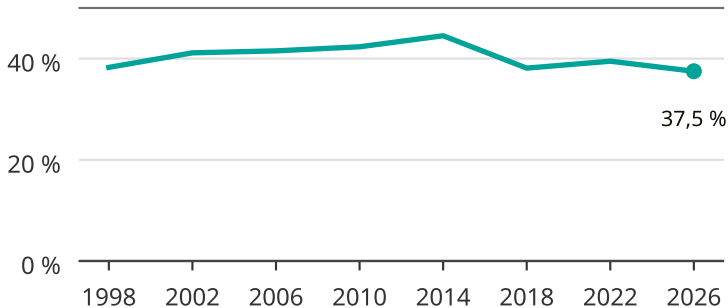

Kvinnor som kandiderar

Andel per val till kommunfullmäktige i Linköping

Källa: SCB/Valmyndigheten. För 2026 gäller det anmälda kandidater
2026-06-15.