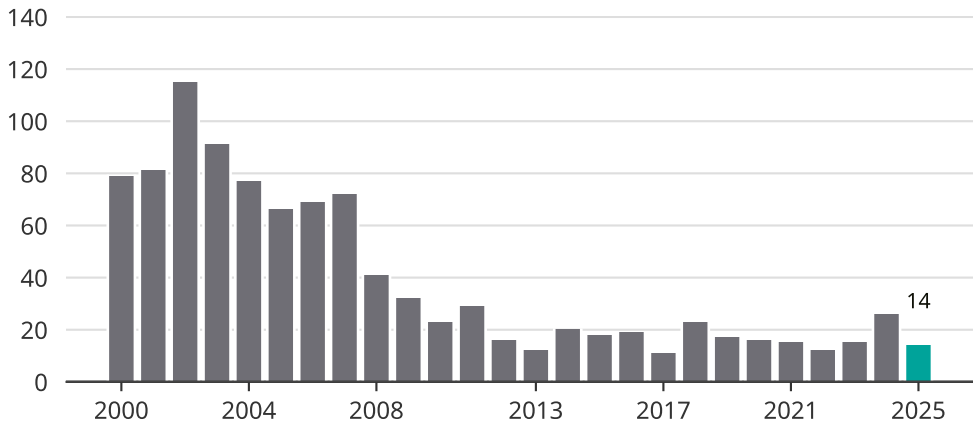

Cykelstölder i Ovanåker 2000–2025

Källa: Brå. Observera att 2025 års siffror fortfarande är preliminära.