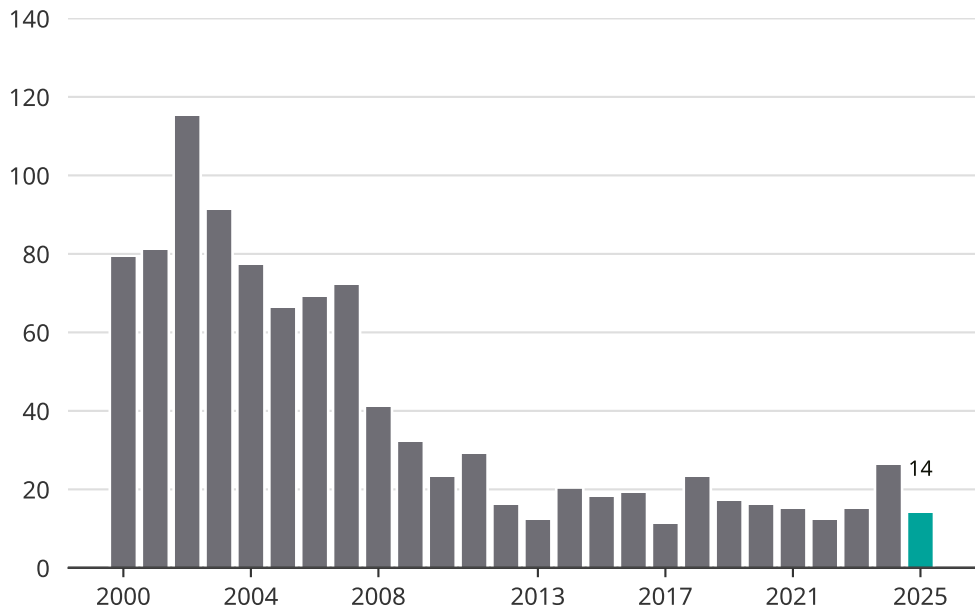

Cykelstöder i Ovanåker 2000–2025

Källa: Brå. Observera att 2025 års siffror fortfarande är preliminära.