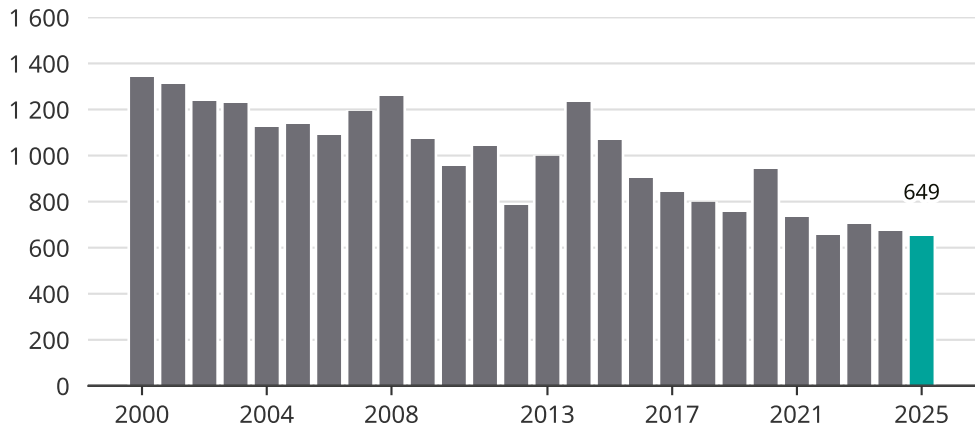

Cykelstöder i Växjö 2000–2025

Källa: Brå. Observera att 2025 års siffror fortfarande är preliminära.