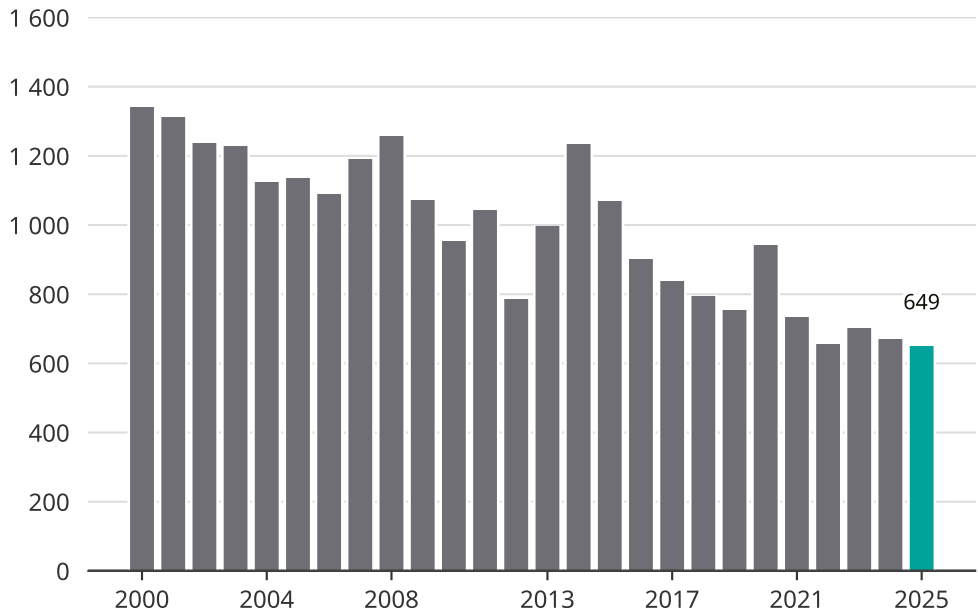

Cykelstöder i Växjö 2000–2025

Källa: Brå. Observera att 2025 års siffror fortfarande är preliminära.