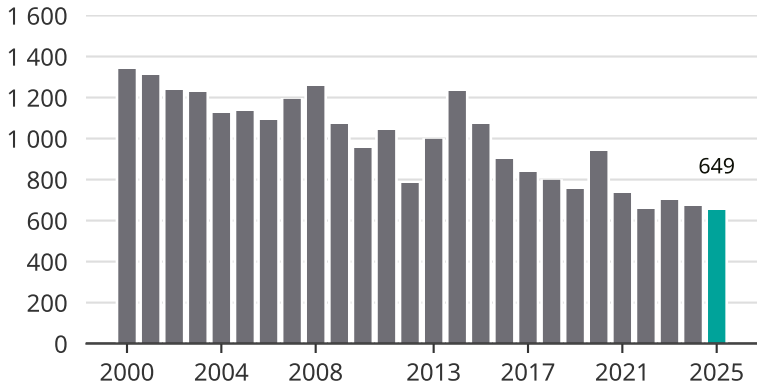

# Cykelstöder i Växjö 2000–2025

Källa: Brå. Observera att 2025 års siffror fortfarande är preliminära.