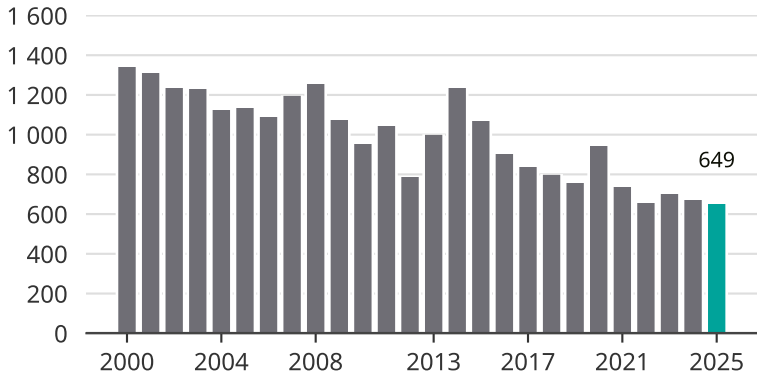

Cykelstöder i Växjö 2000–2025

Källa: Brå. Observera att 2025 års siffror fortfarande är preliminära.