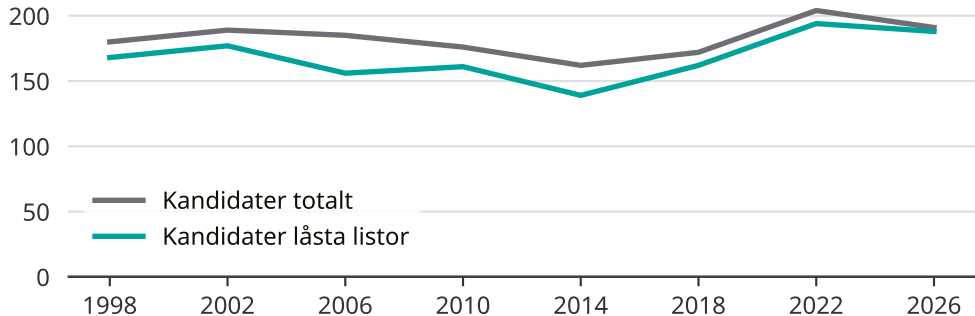

# Kandidater till kommunfullmäktige

Antal unika kandidater per val i Ljungby kommun

Källa: SCB/Valmyndigheten. För 2026 gäller det anmälda kandidater 2026-05-07.