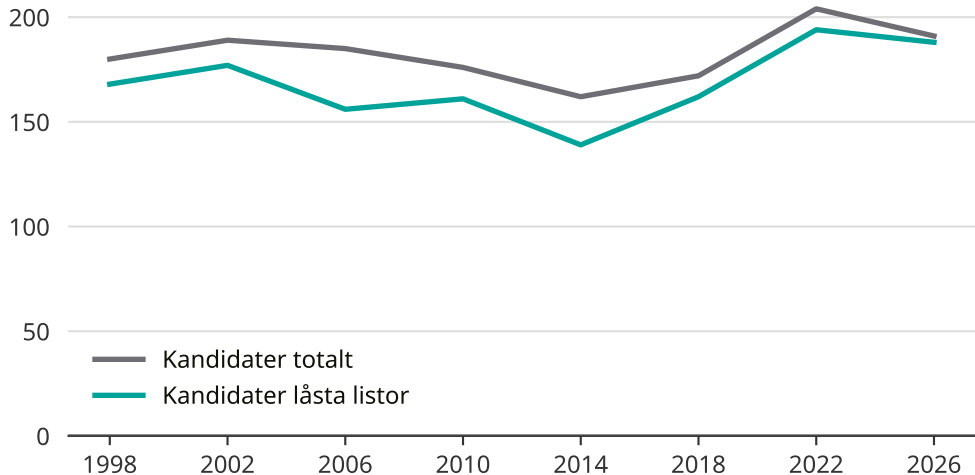

# Kandidater till kommunfullmäktige

Antal unika kandidater per val i Ljungby kommun

Källa: SCB/Valmyndigheten. För 2026 gäller det anmälda kandidater 2026-05-07.