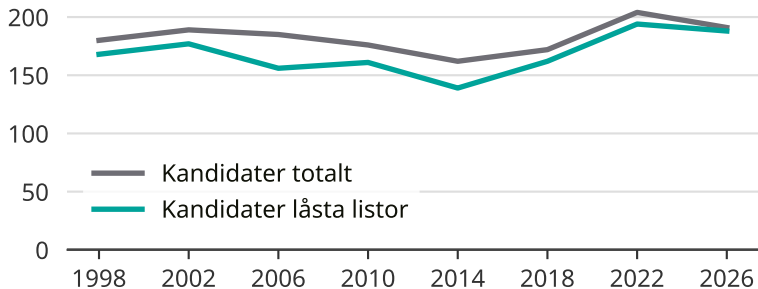

# Kandidater till kommunfullmäktige

Antal unika kandidater per val i Ljungby kommun

Källa: SCB/Valmyndigheten. För 2026 gäller det anmälda kandidater 2026-05-07.