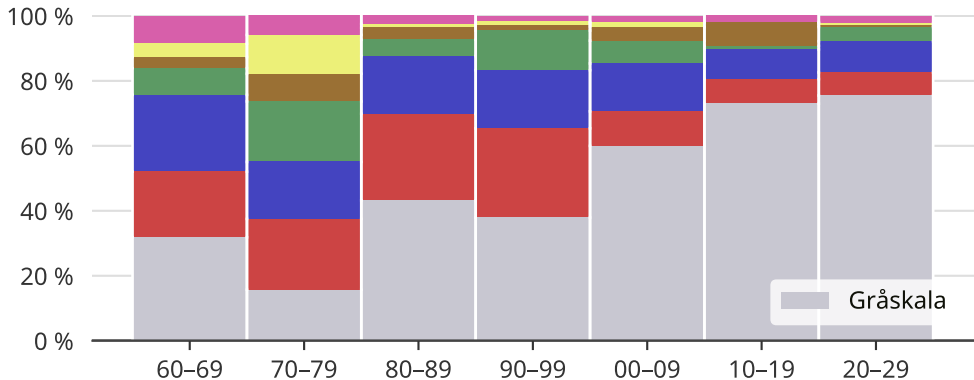

Gråskalan dominerar på nya bilar

Åres bilar fördelade på färg och fordonsår

Varje färg motsvarar andelen av den färgen. Rosa motsvarar färger mindre än fem procent. Bilar äldre än 1960 har exkluderats. Diagrammet visar inte förändring över tid.