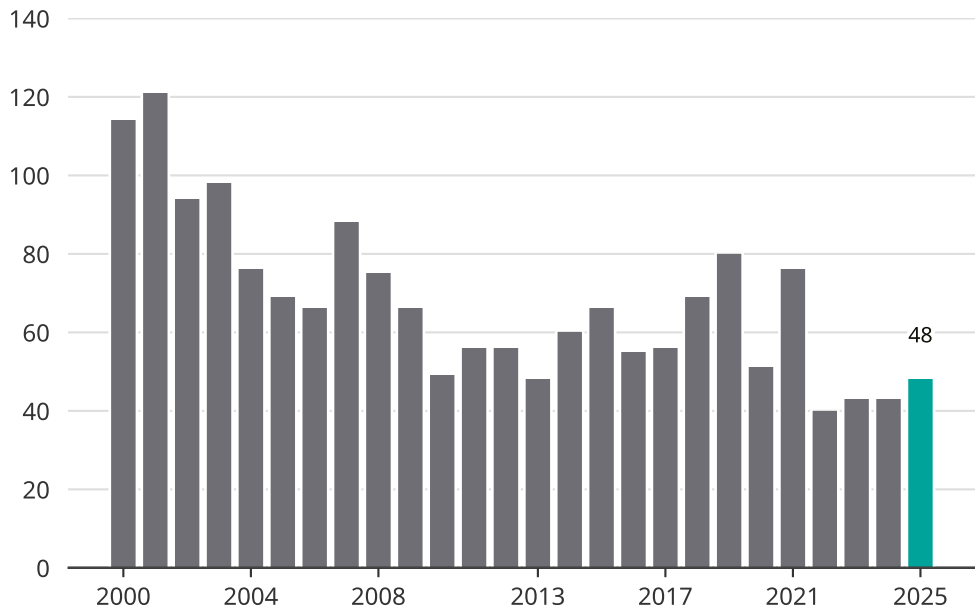

# Cykelstöder på Hammarö 2000–2025

Källa: Brå. Observera att 2025 års siffror fortfarande är preliminära.