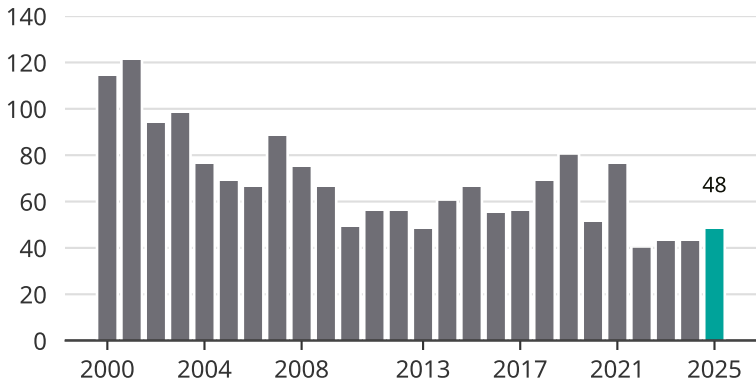

# Cykelstöder på Hammarö 2000–2025

Källa: Brå. Observera att 2025 års siffror fortfarande är preliminära.