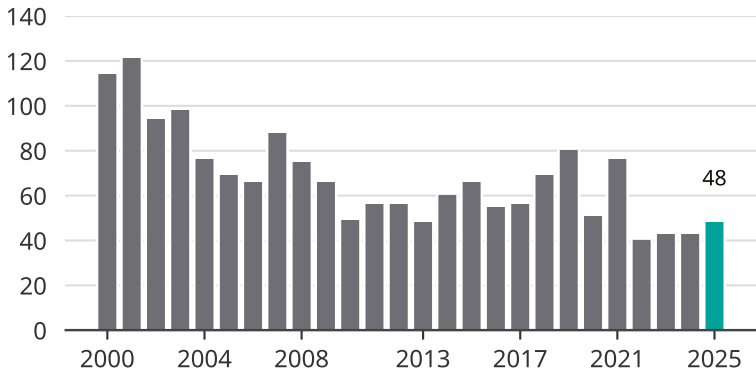

# Cykelstöder på Hammarö 2000–2025

Källa: Brå. Observera att 2025 års siffror fortfarande är preliminära.