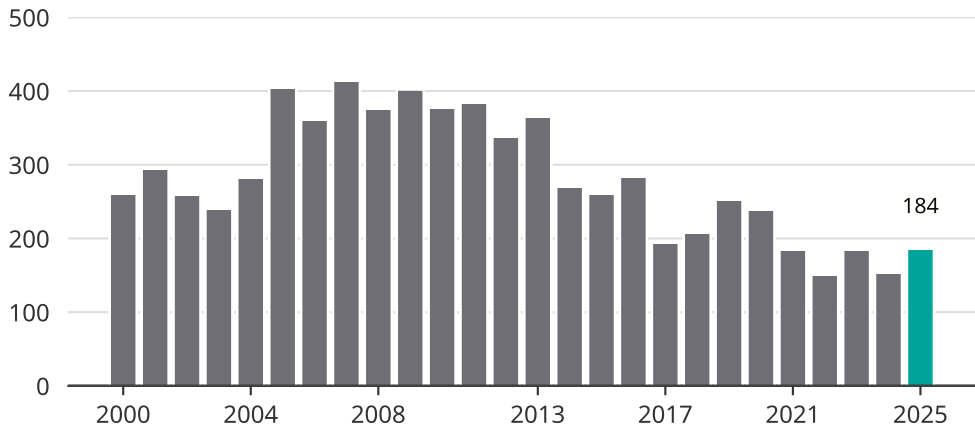

Cykelstöder i Vellinge 2000–2025

Källa: Brå. Observera att 2025 års siffror fortfarande är preliminära.