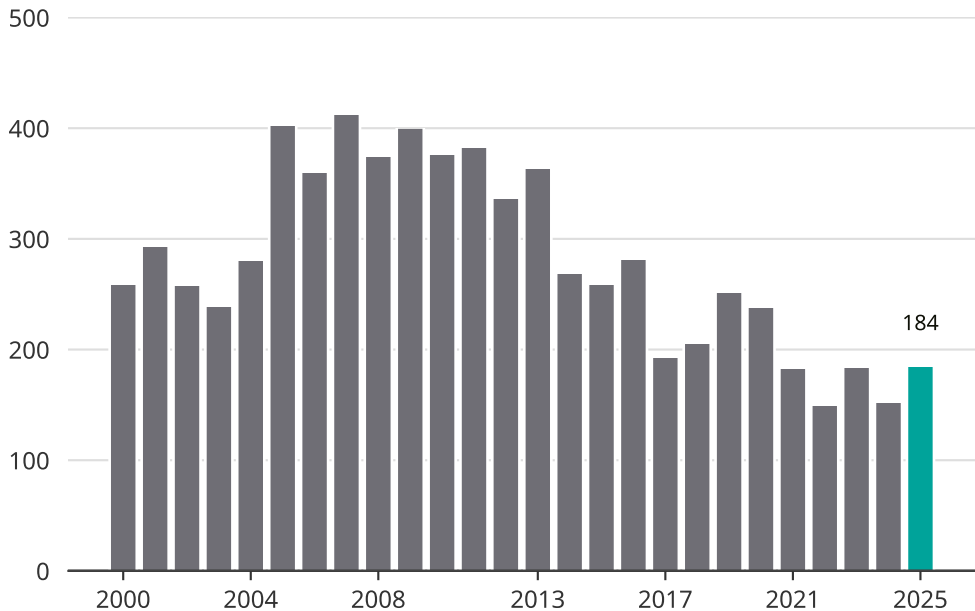

Cykelstöder i Vellinge 2000–2025

Källa: Brå. Observera att 2025 års siffror fortfarande är preliminära.