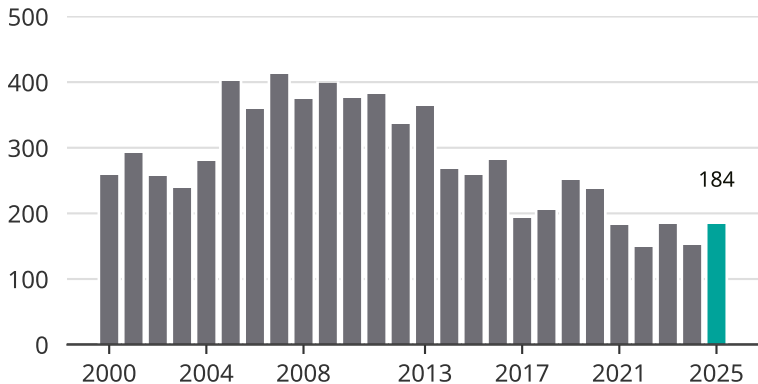

Cykelstöder i Vellinge 2000–2025

Källa: Brå. Observera att 2025 års siffror fortfarande är preliminära.