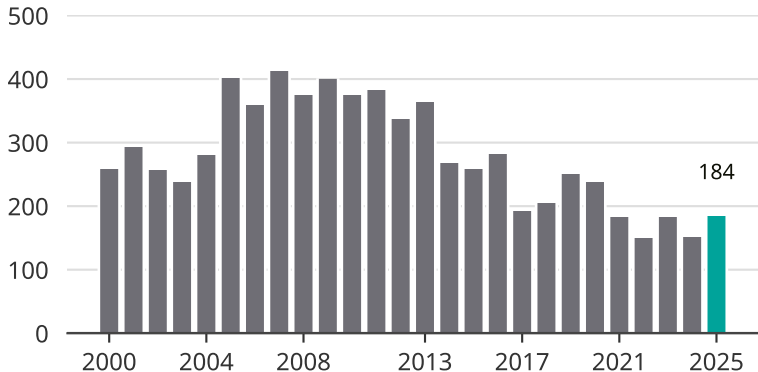

Cykelstöder i Vellinge 2000–2025

Källa: Brå. Observera att 2025 års siffror fortfarande är preliminära.