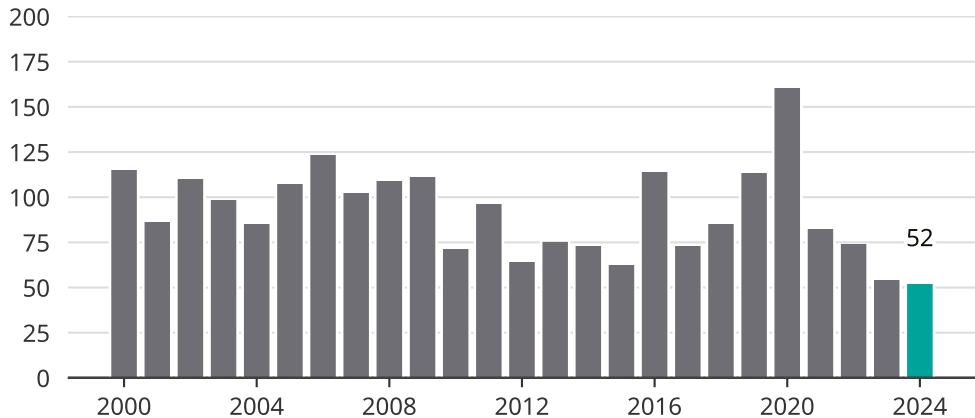

Cykelstölder i Laholm 2000–2024

Källa: Brå. Observera att 2024 års siffror fortfarande är preliminära.