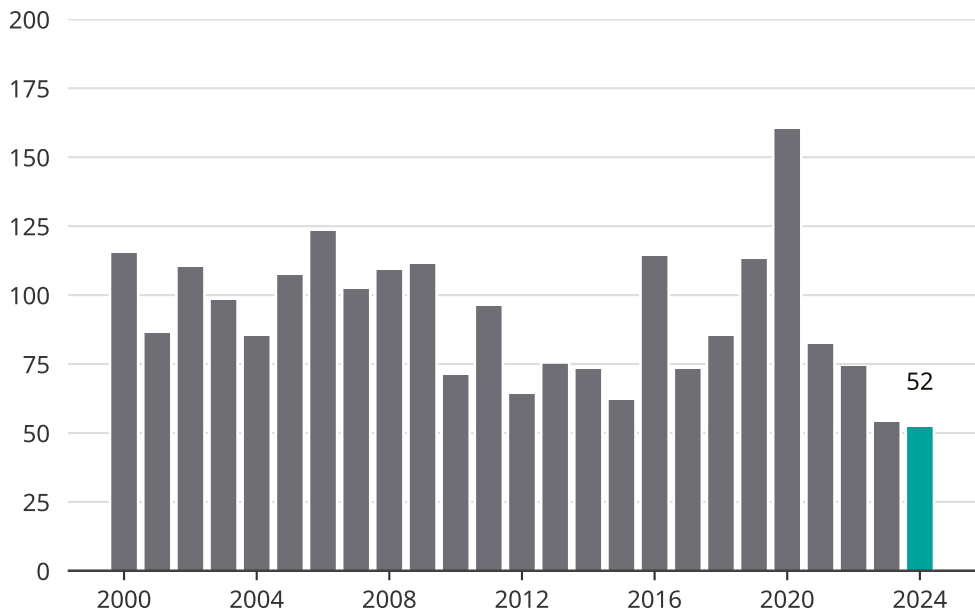

Cykelstöder i Laholm 2000–2024

Källa: Brå. Observera att 2024 års siffror fortfarande är preliminära.