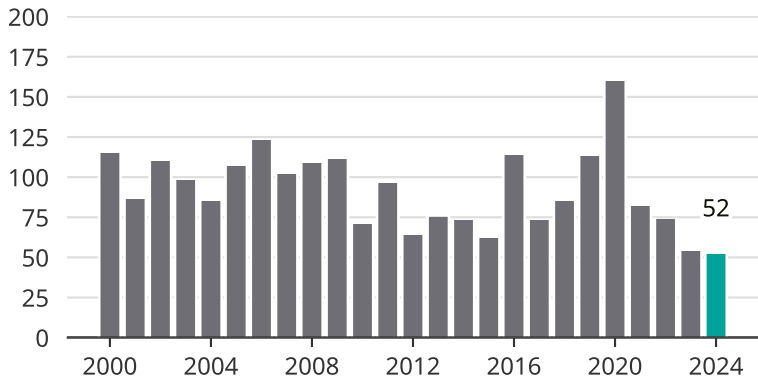

# Cykelstölder i Laholm 2000–2024

Källa: Brå. Observera att 2024 års siffror fortfarande är preliminära.