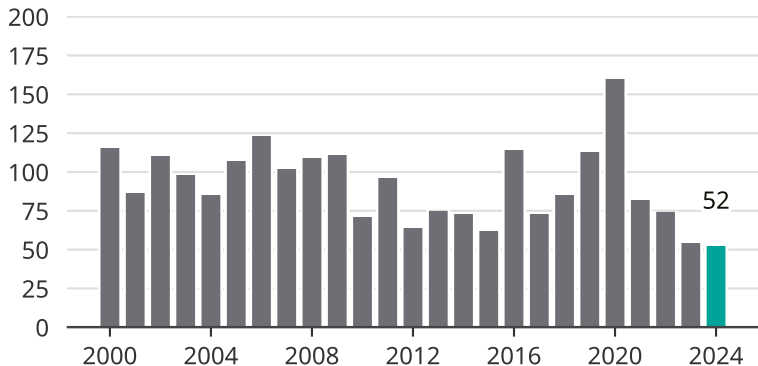

Cykelstöder i Laholm 2000–2024

Källa: Brå. Observera att 2024 års siffror fortfarande är preliminära.