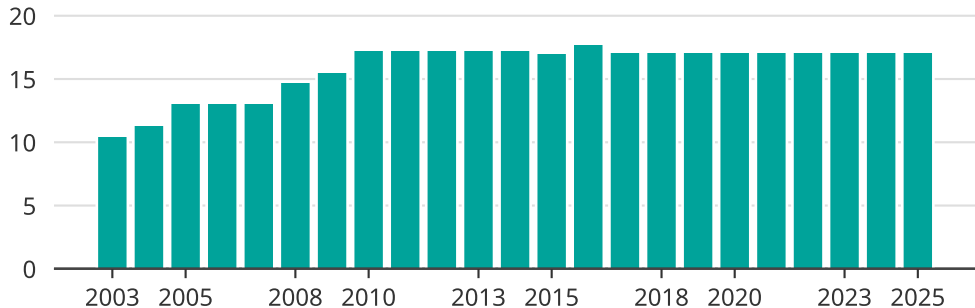

# Vindkraft i Ödeshögs kommun, år för år

Installerad vindkraft (maxeffekt, MW)

Saknade staplar kan bero på statistiksekretess.