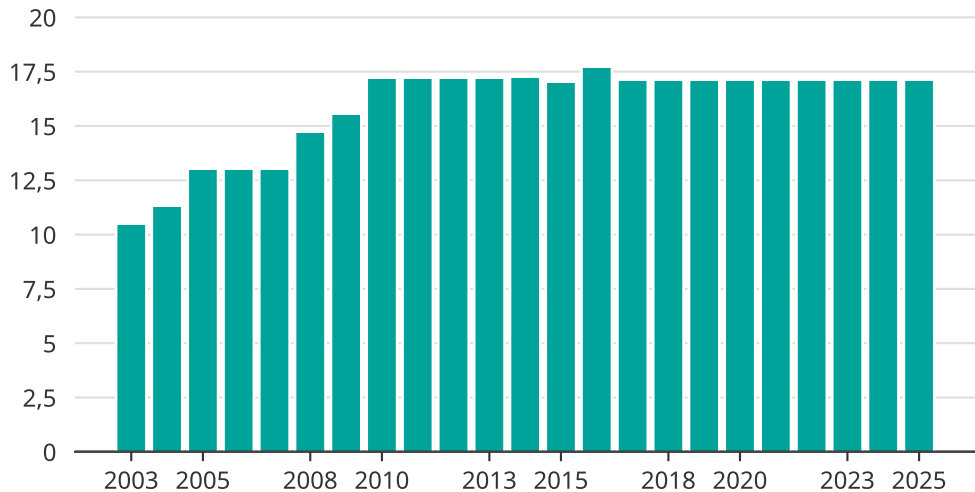

Vindkraft i Ödeshögs kommun, år för år

Installerad vindkraft (maxeffekt, MW)

Saknade staplar kan bero på statistiksekretess.