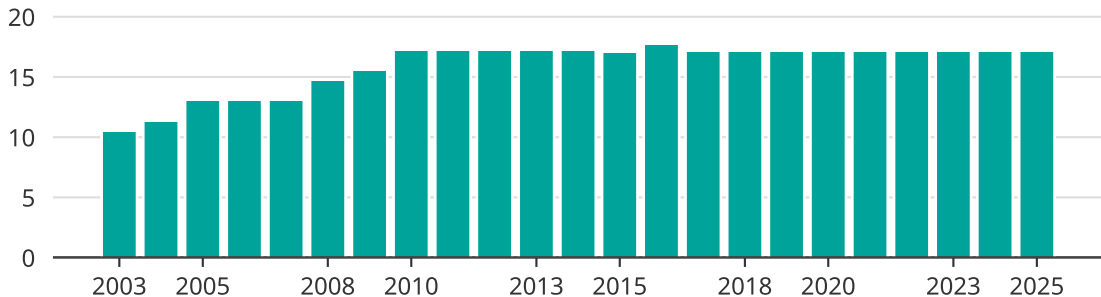

Vindkraft i Ödeshögs kommun, år för år

Installerad vindkraft (maxeffekt, MW)

Saknade staplar kan bero på statistiksekretess.