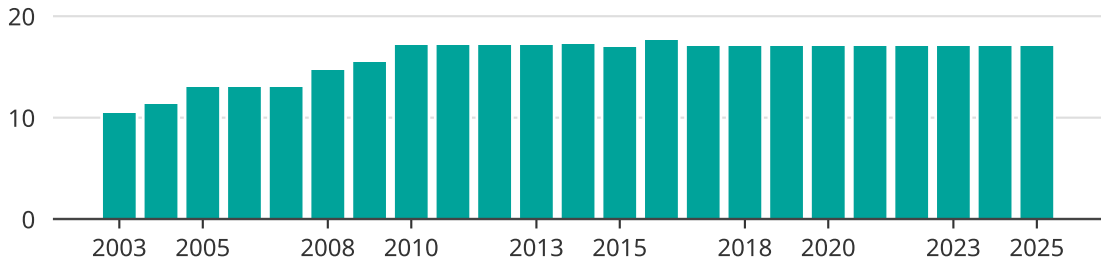

# Vindkraft i Ödeshögs kommun, år för år

Installerad vindkraft (maxeffekt, MW)

Saknade staplar kan bero på statistiksekretess.