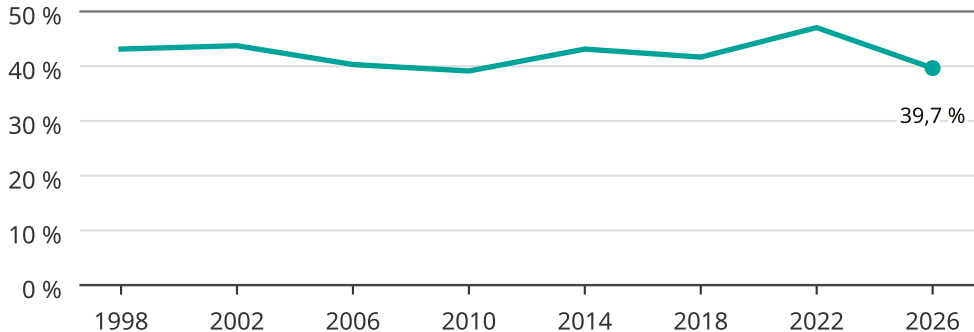

# Kvinnor som kandiderar

Andel per val till kommunfullmäktige i Åsele

Källa: SCB/Valmyndigheten. För 2026 gäller det anmälda kandidater 2026-06-15.