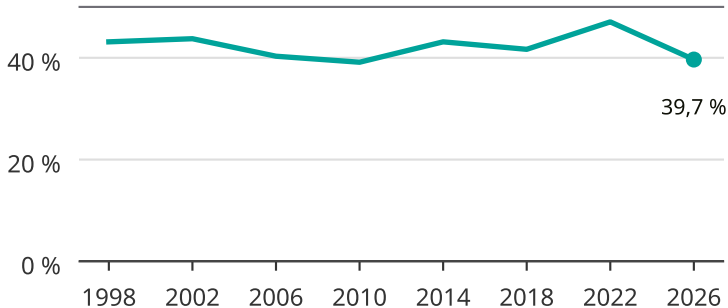

Kvinnor som kandiderar

Andel per val till kommunfullmäktige i Åsele

Källa: SCB/Valmyndigheten. För 2026 gäller det anmälda kandidater 2026-06-15.

Newsworthy