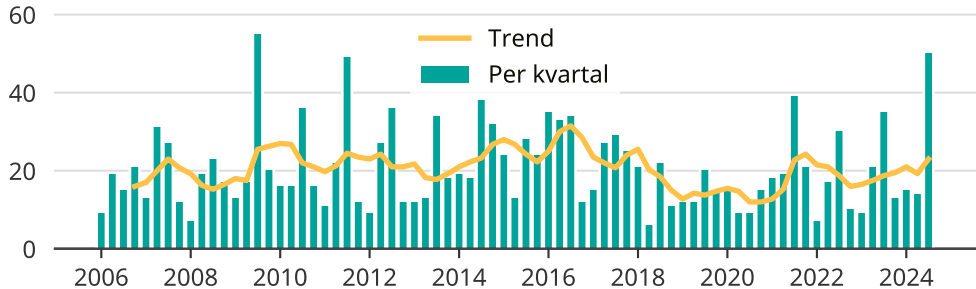

Många misshandelsfall i Rättvik

Antal anmälda misshandelsfall per kvartal i Rättviks kommun.

Trendlinjen är ett rullande medelvärde för de senaste tolv månaderna.