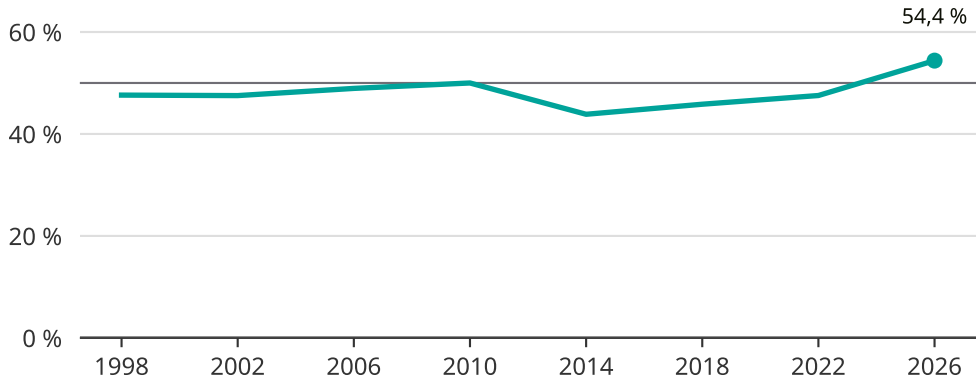

Kvinnor som kandiderar

Andel per val till kommunfullmäktige i Arjeplog

Källa: SCB/Valmyndigheten. För 2026 gäller det anmälda kandidater 2026-05-07.