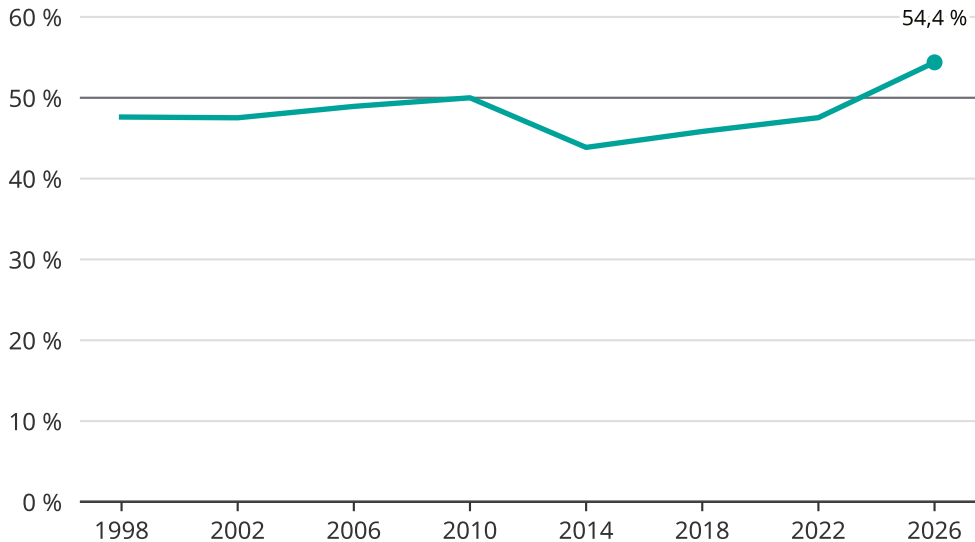

Kvinnor som kandiderar

Andel per val till kommunfullmäktige i Arjeplog

Källa: SCB/Valmyndigheten. För 2026 gäller det anmälda kandidater 2026-05-07.