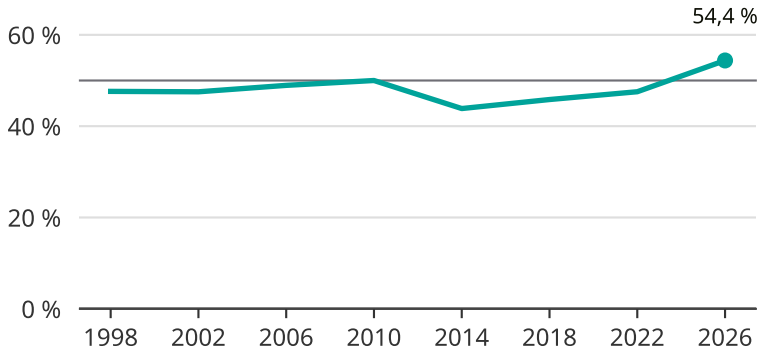

Kvinnor som kandiderar

Andel per val till kommunfullmäktige i Arjeplog

Källa: SCB/Valmyndigheten. För 2026 gäller det anmälda kandidater 2026-05-07.

Newsworthy