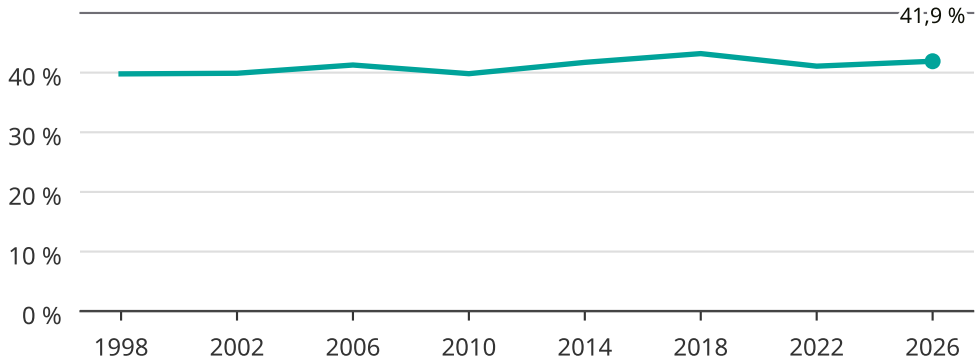

# Kvinnor som kandiderar

Andel per val till regionfullmäktige i Skåne

Källa: SCB/Valmyndigheten. För 2026 gäller det anmälda kandidater 2026-06-15.