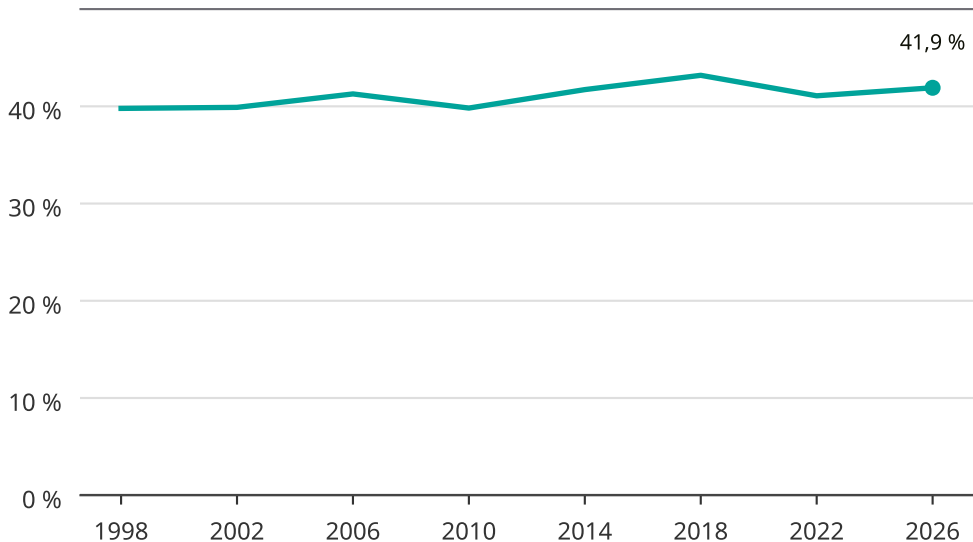

Kvinnor som kandiderar

Andel per val till regionfullmäktige i Skåne

Källa: SCB/Valmyndigheten. För 2026 gäller det anmälda kandidater 2026-06-15.