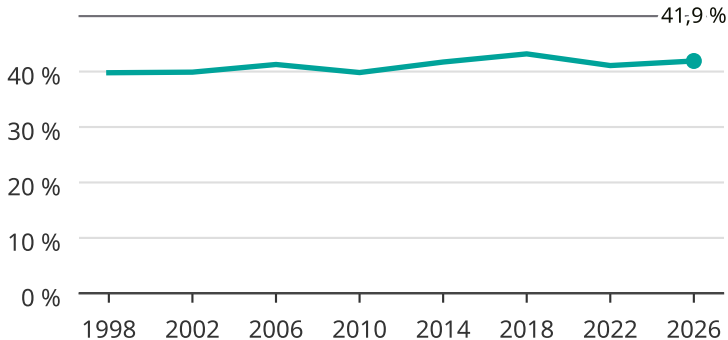

# Kvinnor som kandiderar

Andel per val till regionfullmäktige i Skåne

Källa: SCB/Valmyndigheten. För 2026 gäller det anmälda kandidater 2026-06-15.

Newsworthy