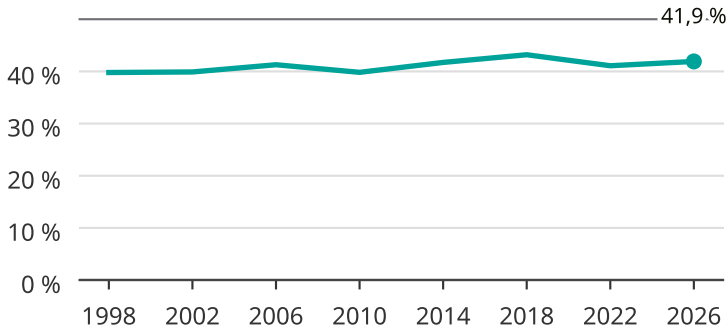

# Kvinnor som kandiderar

Andel per val till regionfullmäktige i Skåne

Källa: SCB/Valmyndigheten. För 2026 gäller det anmälda kandidater  
2026-06-15.

Newsworthy